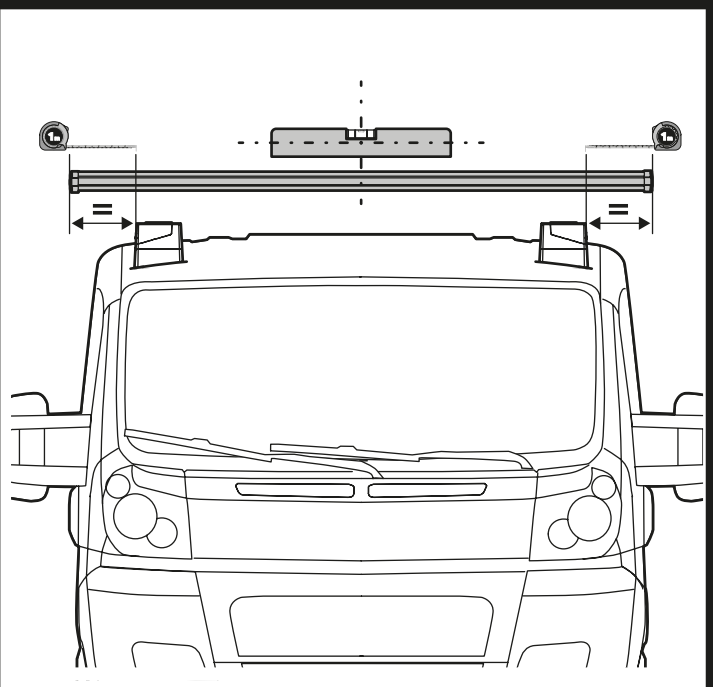

MONTAGGIO DIRETTO
SUI KIT PIEDI SPECIFICI
DIRECTLY ON FOOT KITS
BEFESTIGUNGSFÜSSE

OK ✓

NO ✗

OK ✓

NO ✗

5

A  **Kargo**
 ACCIAIO
Steel

B  **Kargo-Plus**
 ALLUMINIO
Aluminium