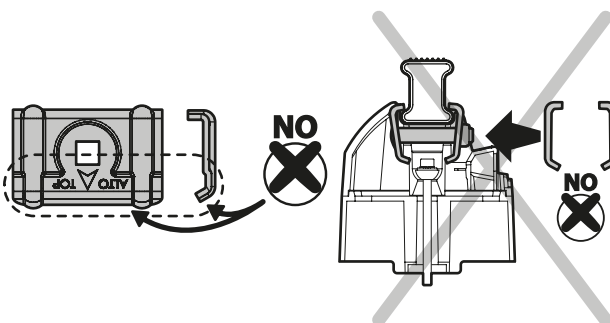

MONTAGGIO DIRETTO
SUI KIT PIEDI SPECIFICI
DIRECTLY ON FOOT KITS
BEFESTIGUNGSFÜSSE

OK ✓

NO ✗

OK ✓

NO ✗

5

A  **Kargo**
 ACCIAIO
Steel

B  **Kargo-Plus**
 ALLUMINIO
Aluminium