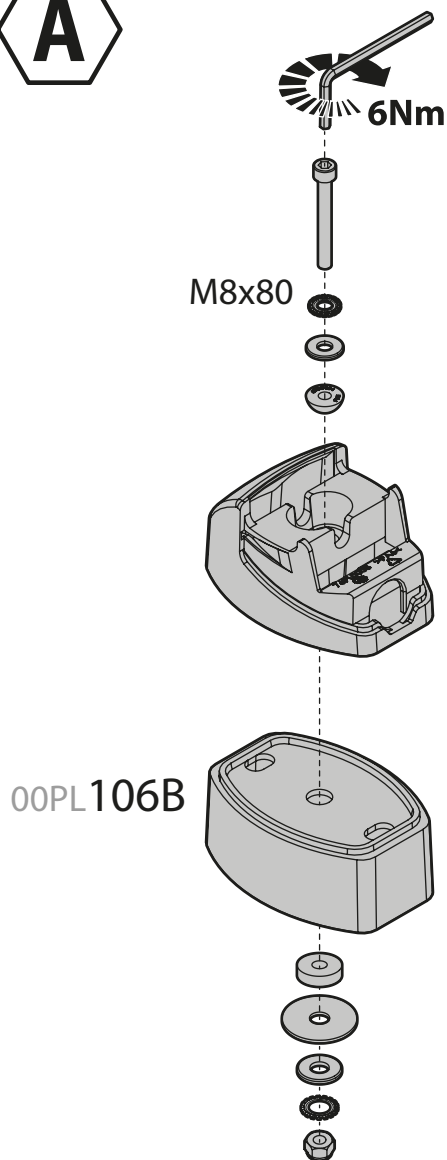

(I) ISTRUZIONI DI MONTAGGIO
(GB) FITTING INSTRUCTIONS
(D) MONTAGEANLEITUNG
(F) INSTRUCTIONS DE MONTAGE
(E) INSTRUCCIONES DE MONTAJE
(P) INSTRUÇÕES DE MONTAGEM
(NL) MONTAGE-INSTRUCTIES
(S) MONTERINGSANVISNING

(FIN) ASENNUSOHJE
(EST) PAIGALDUSJUHEND
(LAT) STIPRINĀŠANAS INSTRUKCIJA
(LT) PRITVIRTINIMO INSTRUKCIJOS
(PL) INSTRUKCJA MONTAŻU
(RUS) Инструкции по установке
(CZ) NÁVOD NA MONTÁŽ
(SK) NÁVOD NA MONTÁŽ

(SLO) NAVODILA ZA PRITRJEVANJE
(HR) UPUTA ZA SASTAVLJANJE
(H) A FELSZERELÉS MÓDJA
(GR) Οδηγίες συναρμολόγησης
(TR) MONTAJ TALIMATLARL
(BG) ИНСТРУКЦИИ ЗА МОНТАЖ
(SRB) UPUTSTVA ZA MONTAŽU

1

2

A

2

B