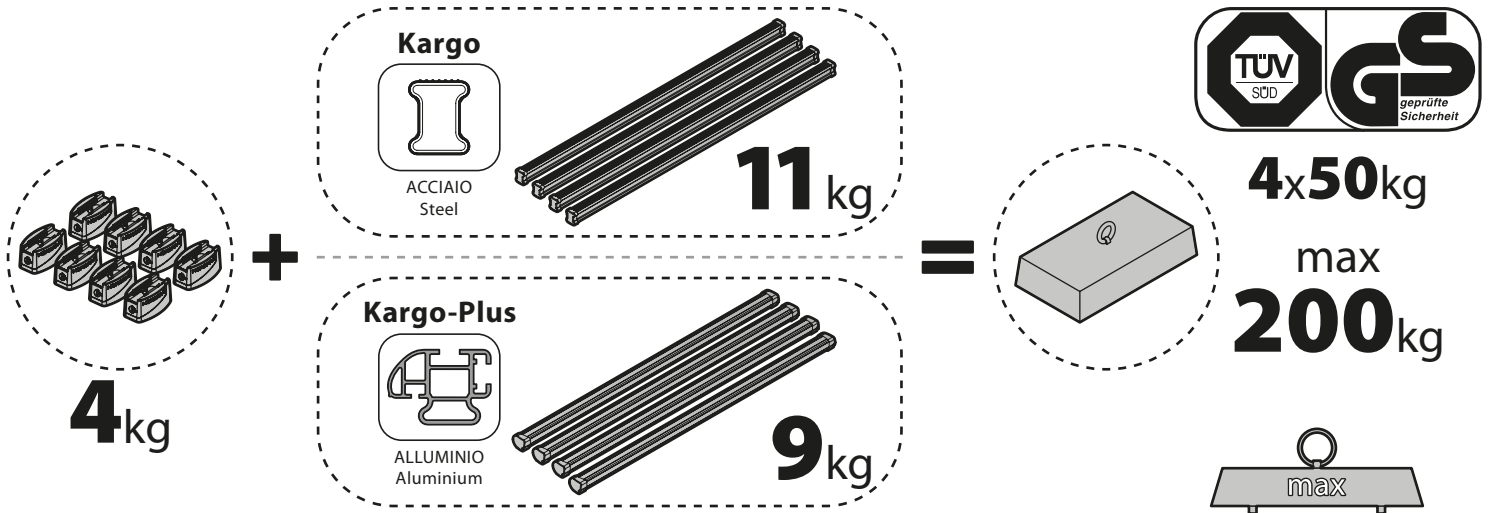

NORDRIVE[®]
TRANSPORT SOLUTIONS

NORDDRIVE®

TRANSPORT SOLUTIONS

Art. **N30394**

(I) ISTRUZIONI DI MONTAGGIO
 (GB) FITTING INSTRUCTIONS
 (D) MONTAGEANLEITUNG
 (F) INSTRUCTIONS DE MONTAGE
 (E) INSTRUCCIONES DE MONTAJE
 (P) INSTRUÇÕES DE MONTAGEM
 (NL) MONTAGE-INSTRUCTIES
 (S) MONTERINGSANVISNING