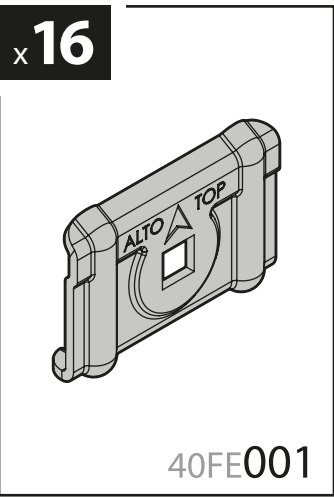

NORDRIVE[®]
TRANSPORT SOLUTIONS

NORDDRIVE®

TRANSPORT SOLUTIONS

Art. **N30394**

(I) ISTRUZIONI DI MONTAGGIO
 (GB) FITTING INSTRUCTIONS
 (D) MONTAGEANLEITUNG
 (F) INSTRUCTIONS DE MONTAGE
 (E) INSTRUCCIONES DE MONTAJE
 (P) INSTRUÇÕES DE MONTAGEM
 (NL) MONTAGE-INSTRUCTIES
 (S) MONTERINGSANVISNING