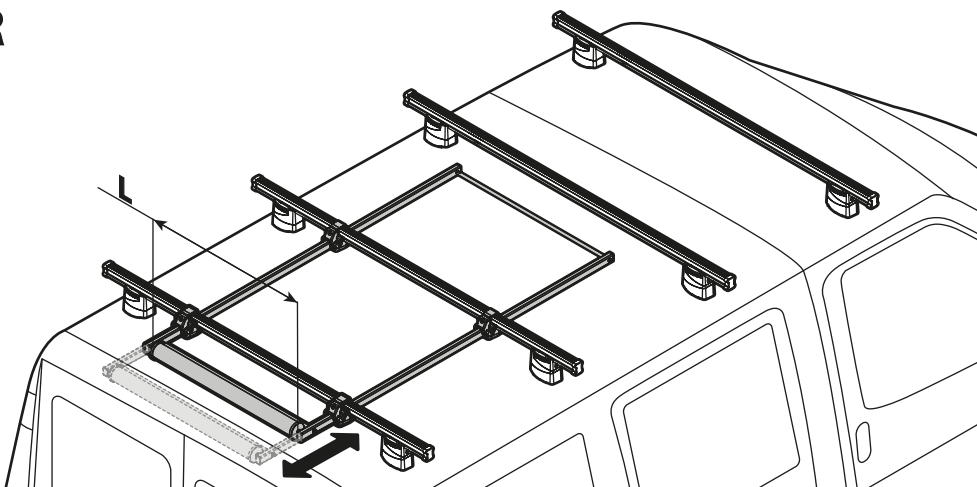

N11065 U-5

LADDER STEP ADAPTER

N11067 U-6

EXTENSION ROLLER

N11020	U-0	L = 64 cm
N11021	U-7	L = 96 cm

- (I) Lotto di produzione da comunicare per eventuali ricambi
- (GB) Production lot number to be communicated for any spare parts
- (F) Lot de production à communiquer pour toute pièce de rechange
- (D) Produktionscharge für eventuelle Ersatzteile
- (E) Lote de producción a comunicar por cualquier repuesto