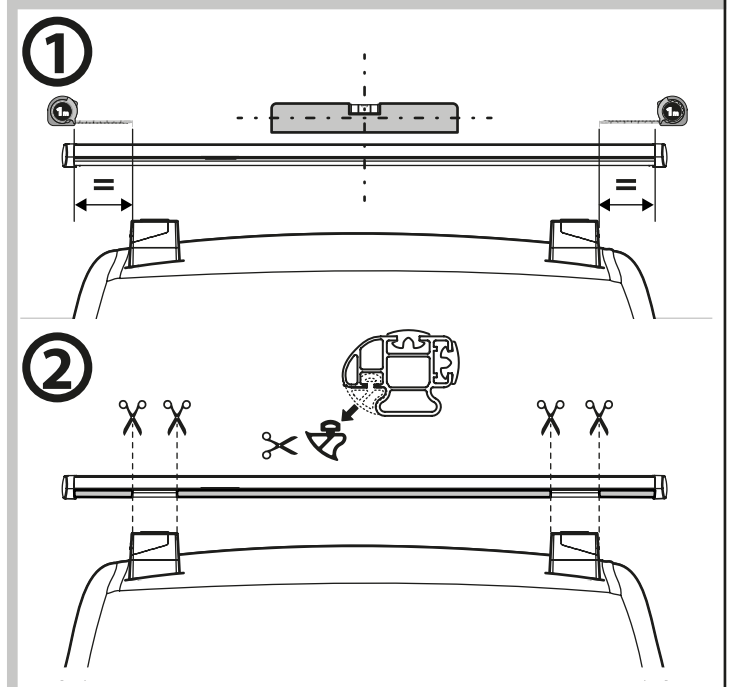

MONTAGGIO DIRETTO
SUI KIT PIEDI SPECIFICI
DIRECTLY ON FOOT KITS
BEFESTIGUNGSFÜSSE

OK ✓

NO ✗

OK ✓

NO ✗

5

A  **Kargo**
 ACCIAIO
Steel

B  **Kargo-Plus**
 ALLUMINIO
Aluminium